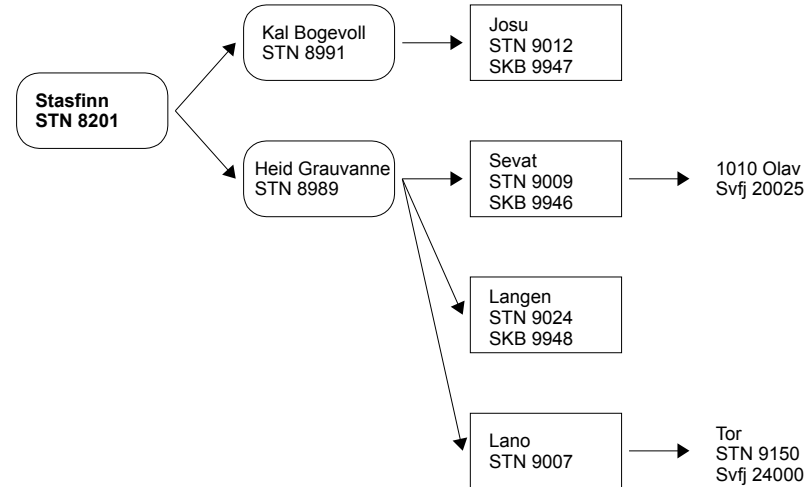

## Grupp I – Solungfamiljen

## Grupp I – Svenfamiljen

 Oval ram = tjur utan fryst spermalager.

 Rektangel = tjur med genbankslager av fryst sperma

Utan markering = tjur med spermalager tillgängligt för allmän användning

## Grupp I – Stasfinnfamiljen

## Grupp I – Vargfamiljen