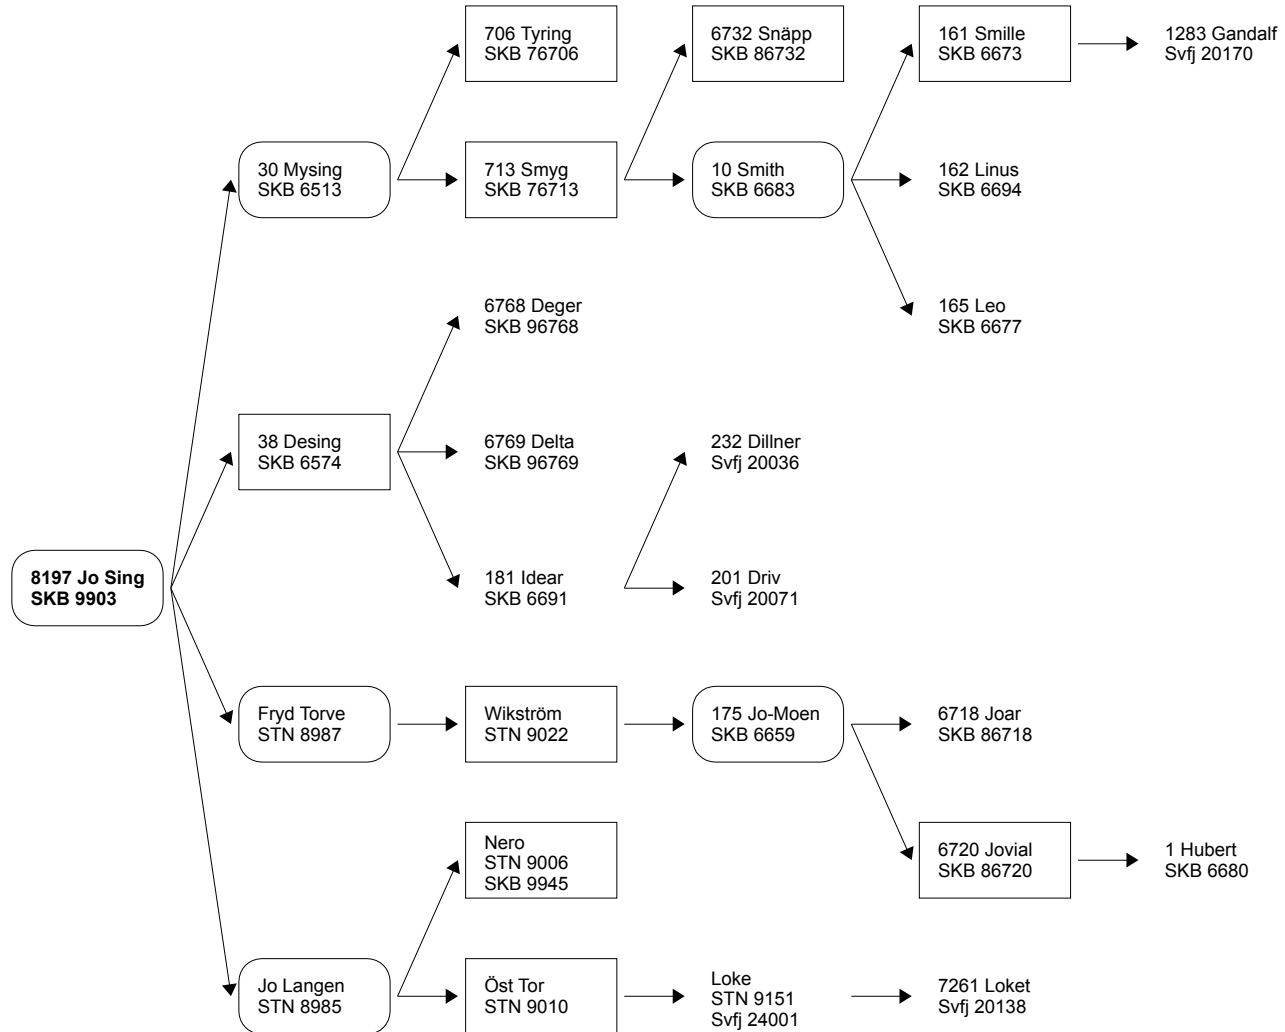

# Grupp I – Josingfamiljen

# Grupp I – 4 Prillefamiljen

## Grupp I – Solungfamiljen

## Grupp I – Svenfamiljen

 Oval ram = tjur utan fryst spermalager.

 Rektangel = tjur med genbankslager av fryst sperma

Utan markering = tjur med spermalager tillgängligt för allmän användning