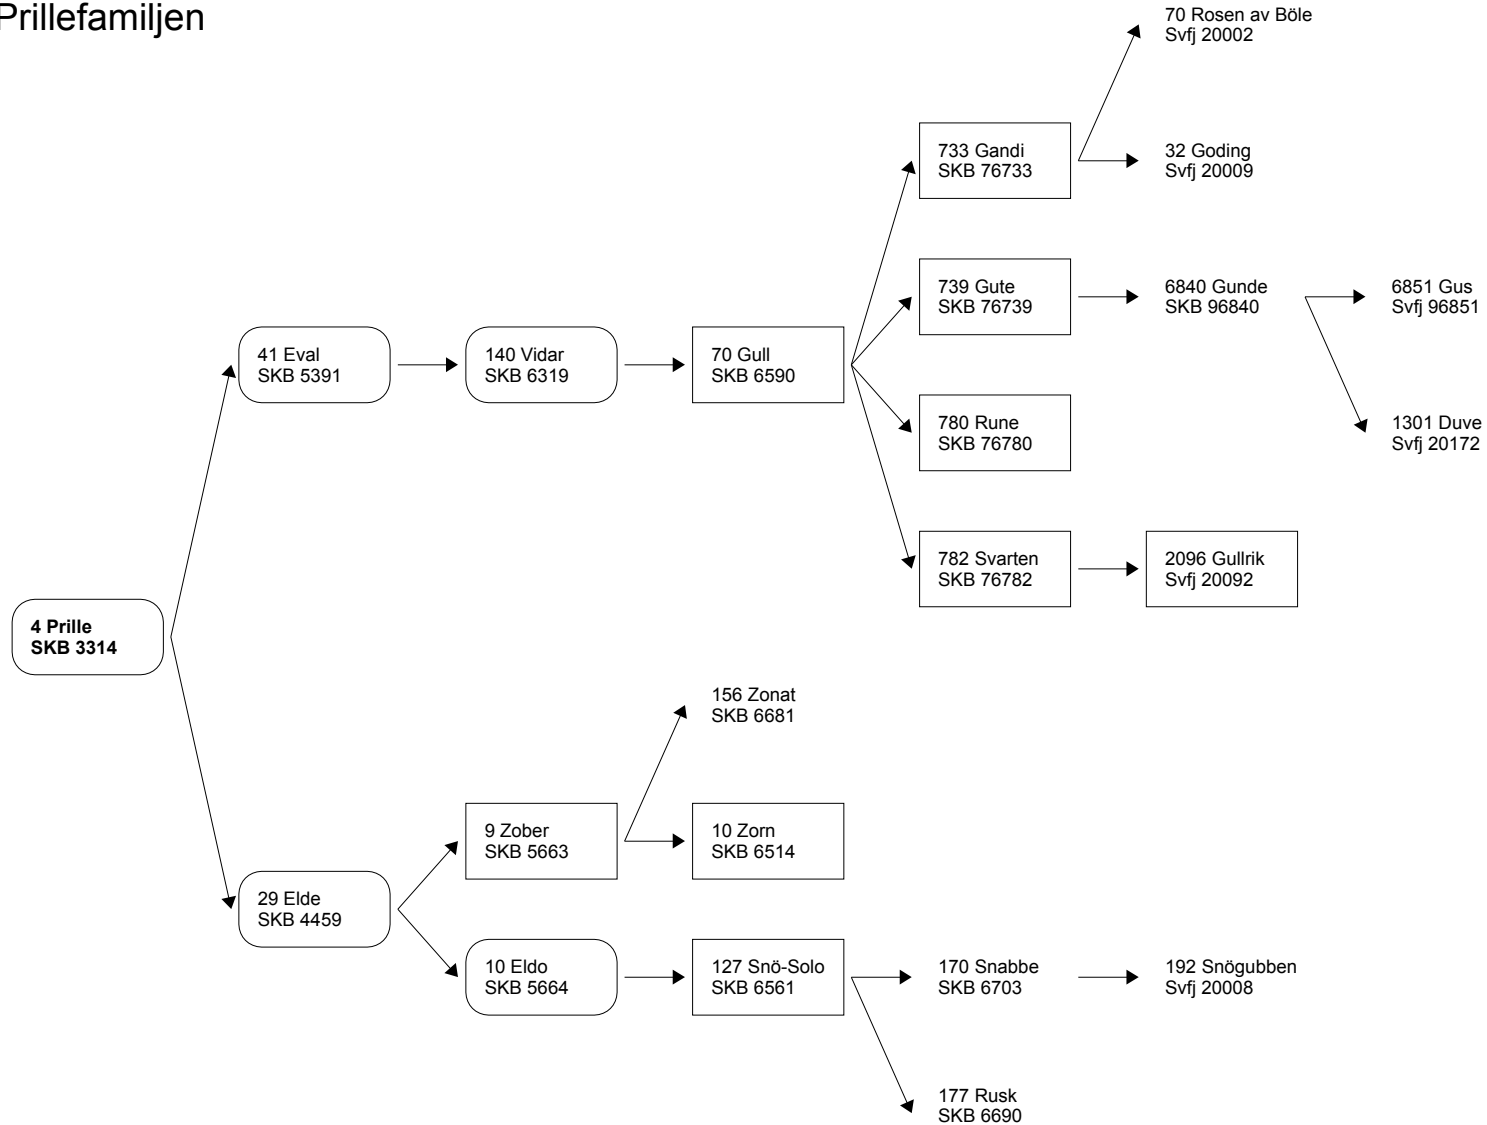

# Grupp I – Josingfamiljen

# Grupp I – 4 Prillefamiljen

## Grupp I – Solungfamiljen

## Grupp I – Svenfamiljen

 Oval ram = tjur utan fryst spermalager.

 Rektangel = tjur med genbankslager av fryst sperma

Utan markering = tjur med spermalager tillgängligt för allmän användning