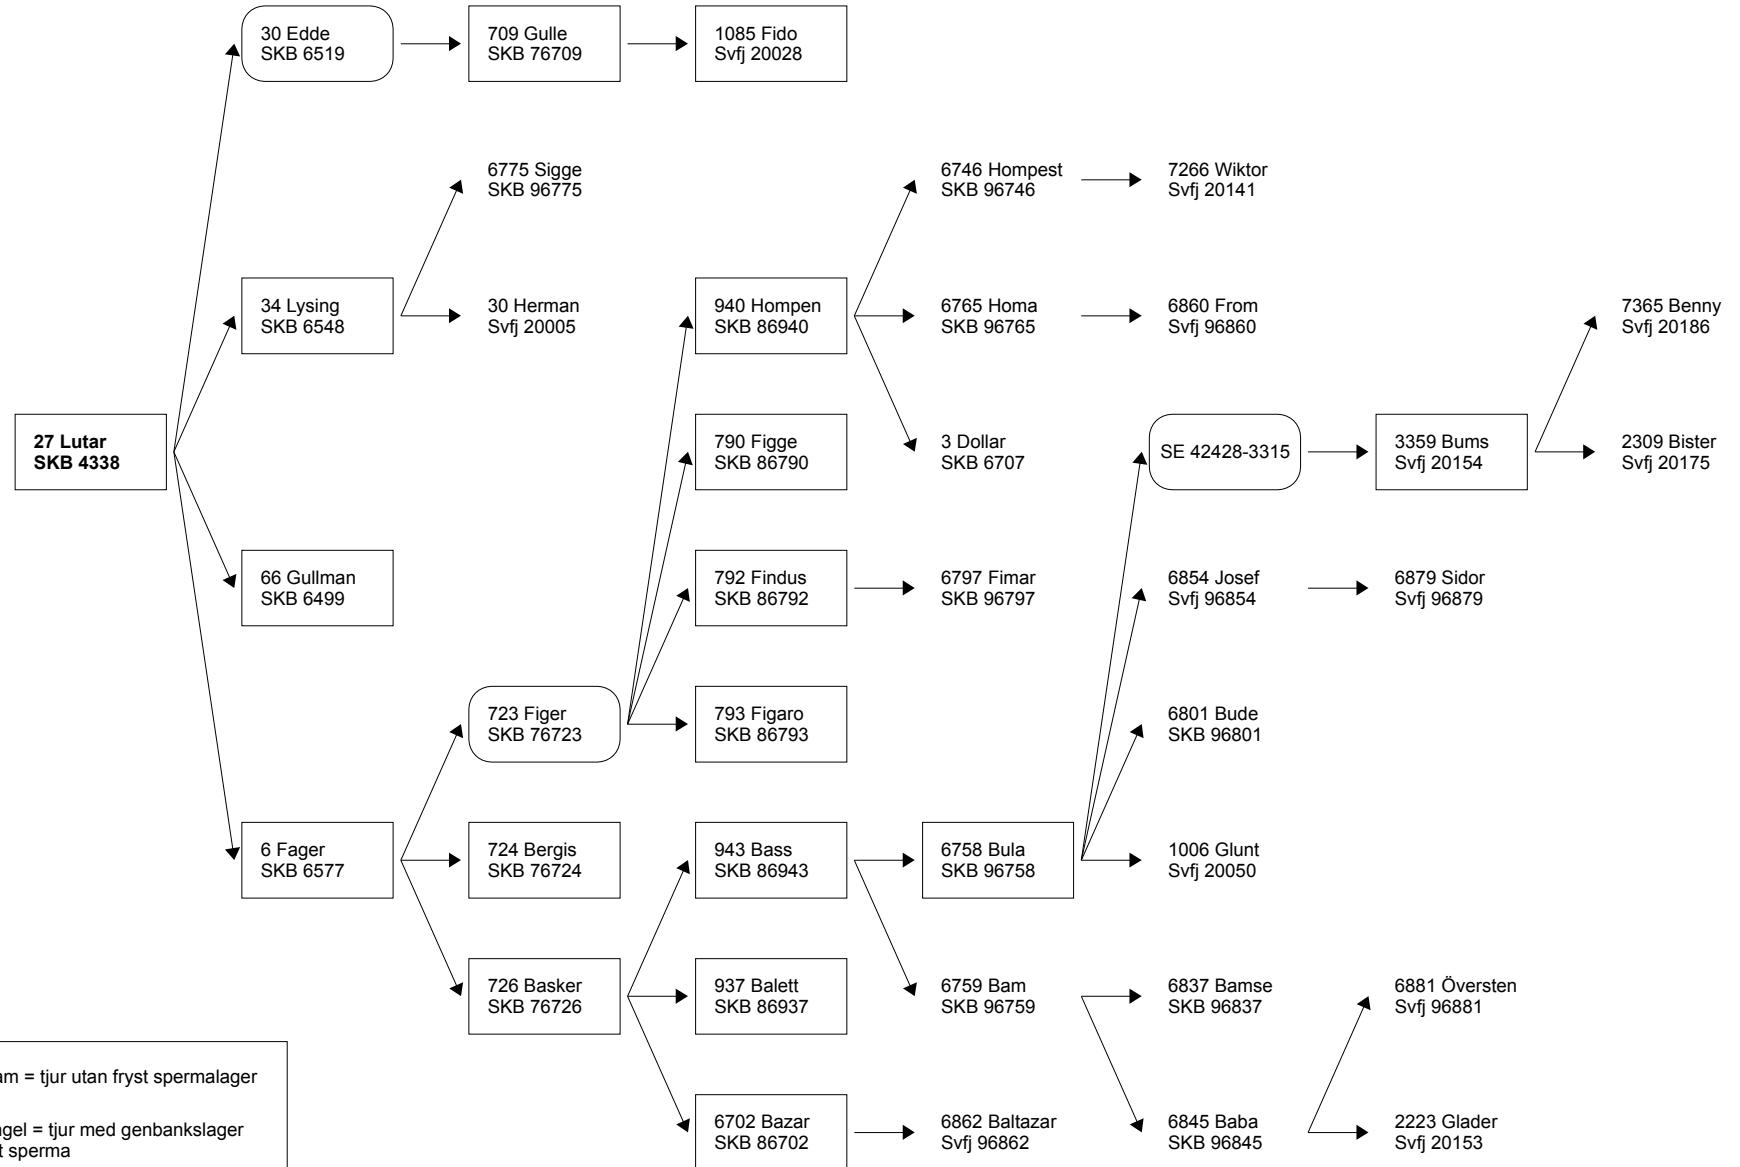

Grupp II – Lutarfamiljen

 Oval ram = tjur utan fryst spermalager
 Rektangel = tjur med genbankslager av fryst sperma
 Utan markering = tjur med spermalager tillgängligt för allmän användning

Grupp II – Sagarfamiljen

Grupp II – Regissörfamiljen

Grupp II – Montyfamiljen

Grupp II – Rudofamiljen

 Oval ram = tjur utan fryst spermalager

 Rektangel = tjur med genbankslager av fryst sperma

Utan markering = tjur med spermalager tillgängligt för allmän användning

Grupp II – Rissfamiljen

Grupp II – Jowifamiljen