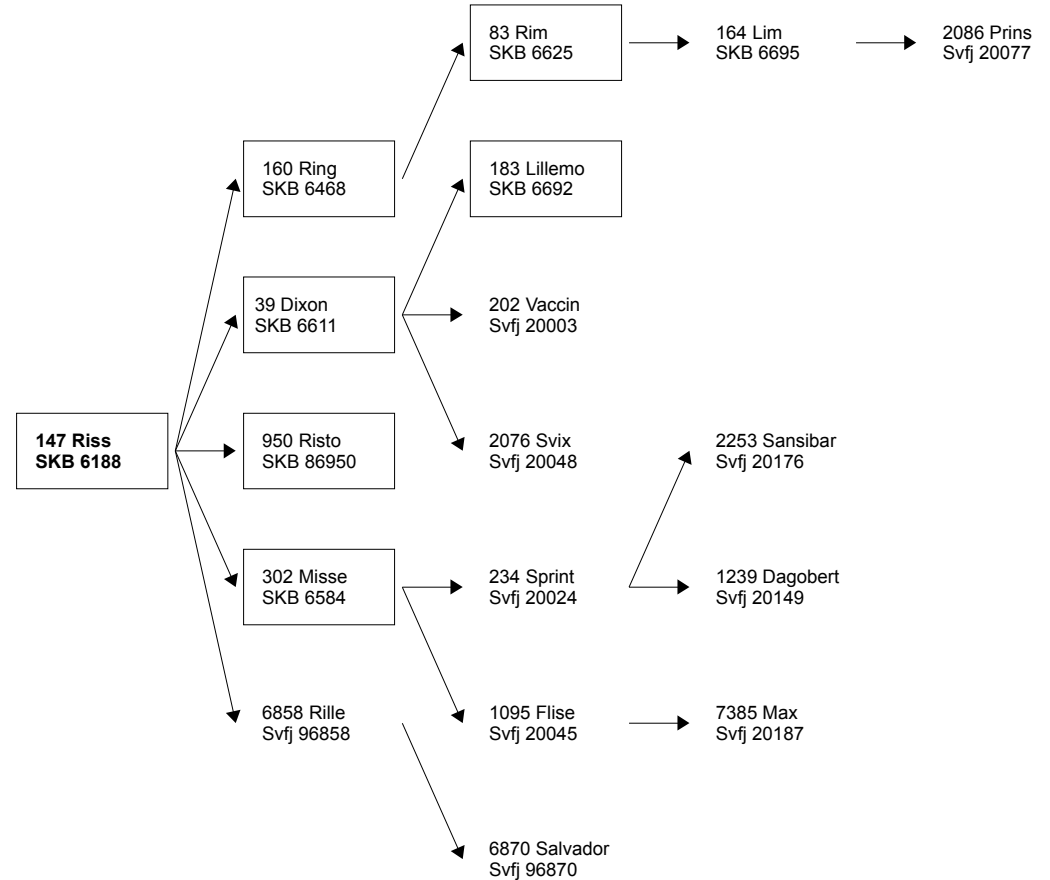

Grupp II – Regissörfamiljen

Grupp II – Montyfamiljen

Grupp II – Rudofamiljen

 Oval ram = tjur utan fryst spermalager

 Rektangel = tjur med genbankslager av fryst sperma

Utan markering = tjur med spermalager tillgängligt för allmän användning

Grupp II – Rissfamiljen

Grupp II – Jowifamiljen