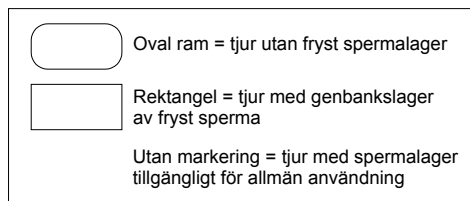

Grupp II – Lutarfamiljen

 Oval ram = tjur utan fryst spermalager
 Rektangel = tjur med genbankslager av fryst sperma
 Utan markering = tjur med spermalager tillgängligt för allmän användning

Grupp II – Sagarfamiljen

Grupp II – Regissörfamiljen

Grupp II – Montyfamiljen

Grupp II – Rudofamiljen

 Oval ram = tjur utan fryst spermalager

 Rektangel = tjur med genbankslager av fryst sperma

Utan markering = tjur med spermalager tillgängligt för allmän användning