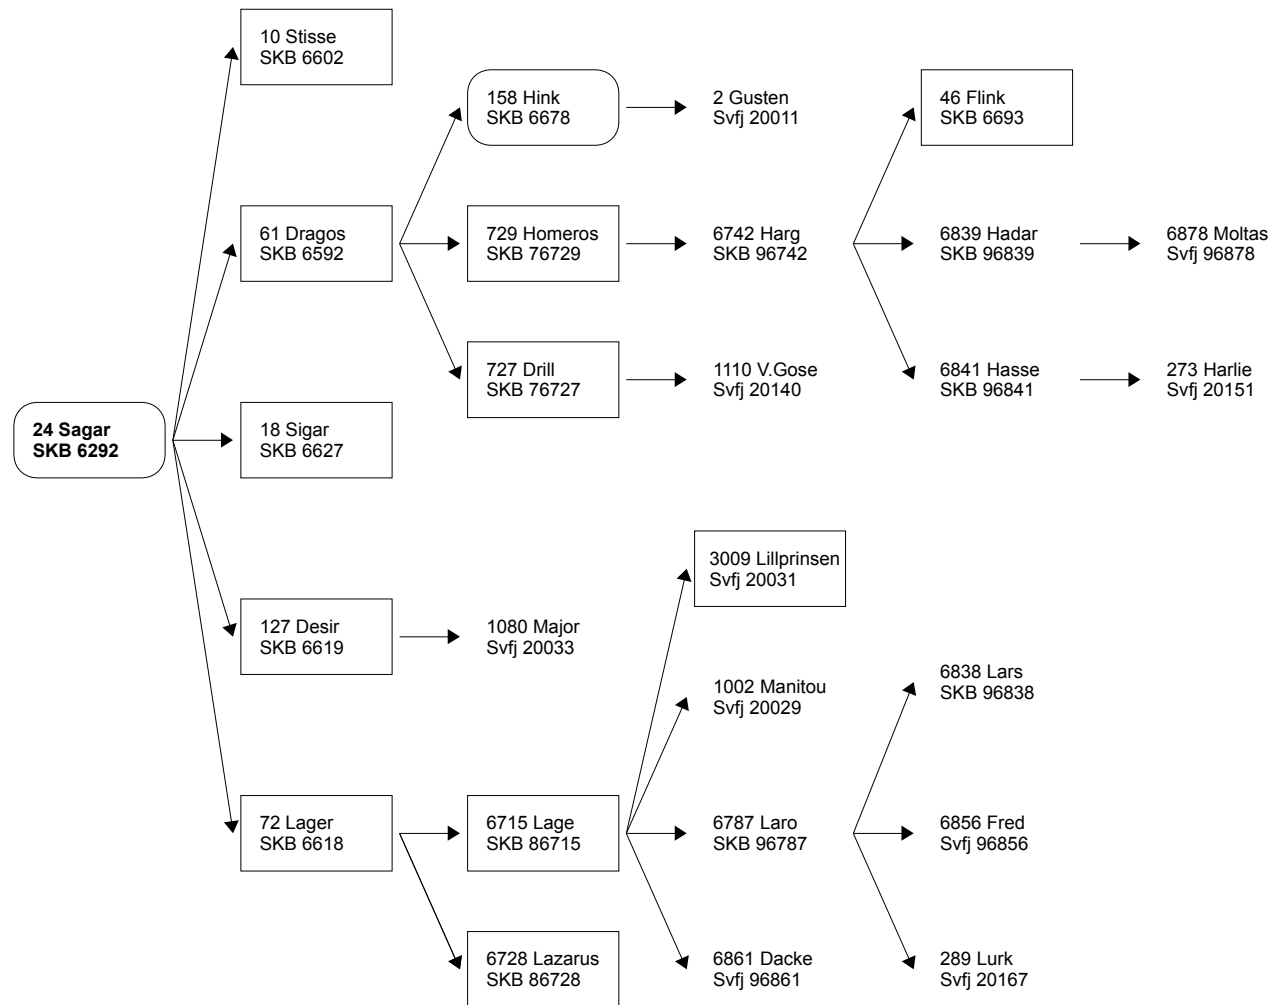

Grupp II – Lutarfamiljen

 Oval ram = tjur utan fryst spermalager
 Rektangel = tjur med genbankslager av fryst sperma
 Utan markering = tjur med spermalager tillgängligt för allmän användning

Grupp II – Sagarfamiljen

Grupp II – Regissörfamiljen

Grupp II – Montyfamiljen

Grupp II – Rudofamiljen

 Oval ram = tjur utan fryst spermalager

 Rektangel = tjur med genbankslager av fryst sperma

Utan markering = tjur med spermalager tillgängligt för allmän användning

Grupp II – Rissfamiljen

Grupp II – Jowifamiljen