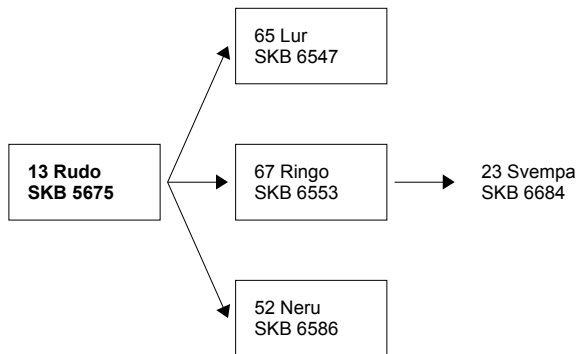

Grupp II – Lutarfamiljen

 Oval ram = tjur utan fryst spermalager
 Rektangel = tjur med genbankslager av fryst sperma
 Utan markering = tjur med spermalager tillgängligt för allmän användning

Grupp II – Sagarfamiljen

Grupp II – Regissörfamiljen

Grupp II – Montyfamiljen

Grupp II – Rudofamiljen

 Oval ram = tjur utan fryst spermalager

 Rektangel = tjur med genbankslager av fryst sperma

Utan markering = tjur med spermalager tillgängligt för allmän användning