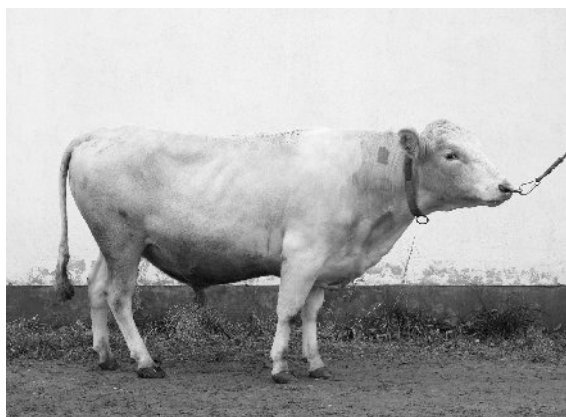

# 1039 SIR JOHN

Stb.nr: SvFj 24719

Kodnr: 7-866

FJÄLLNÄRA TJUR

Född: 080330

Hos: Martina Bremer, Färjestaden

Ägare vid samlingstillfället: Kurt & Birgitta Karlsson, Tidaholm

<b>Mor</b> 7 Snärtan * 030611	<b>Mormor</b> 15 Snärtan *940815	<b>Mormors mor</b> 2 Sulami *1989 (enligt kokontrollen) eller 1 Salami *1989 (enligt Fjällnära registret)
		<b>Mormors far</b> Klöver SKB 6813
	<b>Morfar</b> 25 Midas SvFj 20122	<b>Morfars mor</b> 3 Majros SvFj 25018 *920512
		<b>Morfars far</b> 16 Joker SvFj 20051 *961212
<b>Far</b> 15 Link SvFj 24713 *050220	<b>Farmor</b> 2 Sulami *1989	<b>Farmors mor</b> Från Klövsjö
		<b>Farmors far</b> Från Klövsjö
	<b>Farfar</b> 6 Grumpe SvFj 20108	<b>Farfars mor</b> 110 Stjärna SvFj 29500 *940101
		<b>Farfars far</b> 39 Lubbe * 990712

## Exteriörbeskrivning

Färg: V10  
Korshöjd: 124 cm  
Bröstomfång: 180 cm

Typ: 76  
Styrka: 80  
Ben: 82  
Helhet: 78

Namn: **1039 Sir John**

**Avkastningsuppgifter**

Mor:            År            Kg mjölk      Fett %      Protein %      Fett kg      Prot. kg      Rel.tal F+P      Kalvningar