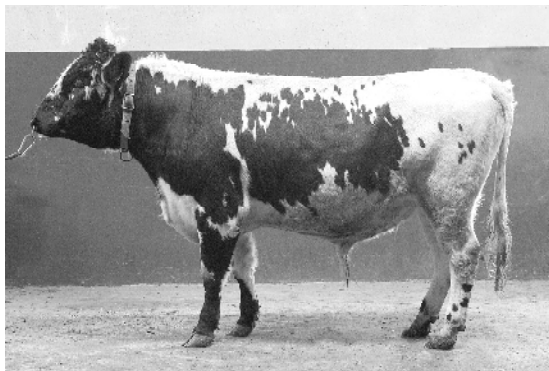

Exteriörbeskrivning

Typ: 80
Styrka: 82
Ben: 78
Helhet: 80
Mankhöjd: 125 cm
Korshöjd: 128 cm
Bröstomfång: 185 cm
Färg: V6 stpS
Ålder vid besiktning: 1 år, 7 mån.

Namn: **16 Skuggans Göran**

Avkastningsuppgifter