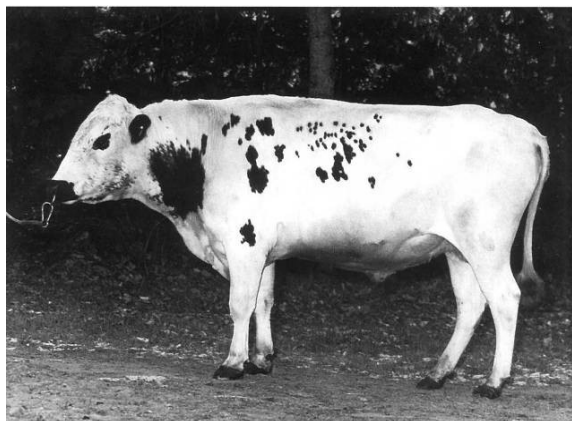

37 ESKIL

Stb.nr: SvFj 20095

Kodnr: 7-789

FJÄLLNÄRA TJUR

100% Funäsdalsstam

Född: 990704

Hos: Hans Salomonsson, Funäsdalen

Ägare vid samlingstillfället: Karin & Tommy Abrahamsson, Sandhem

Exteriörbeskrivning:

Mankhöjd: 130 cm

Bröstomfång: 185 cm

Korshöjd: 131 cm

Färg: V3 stpS

Helhetspoäng: 7,5

Ryggstark. Sluttande, långt smalt kors. Något hastrång och krokhasig. Normala kotor. Lediga rörelser. Bedömd vid 2 års ålder.